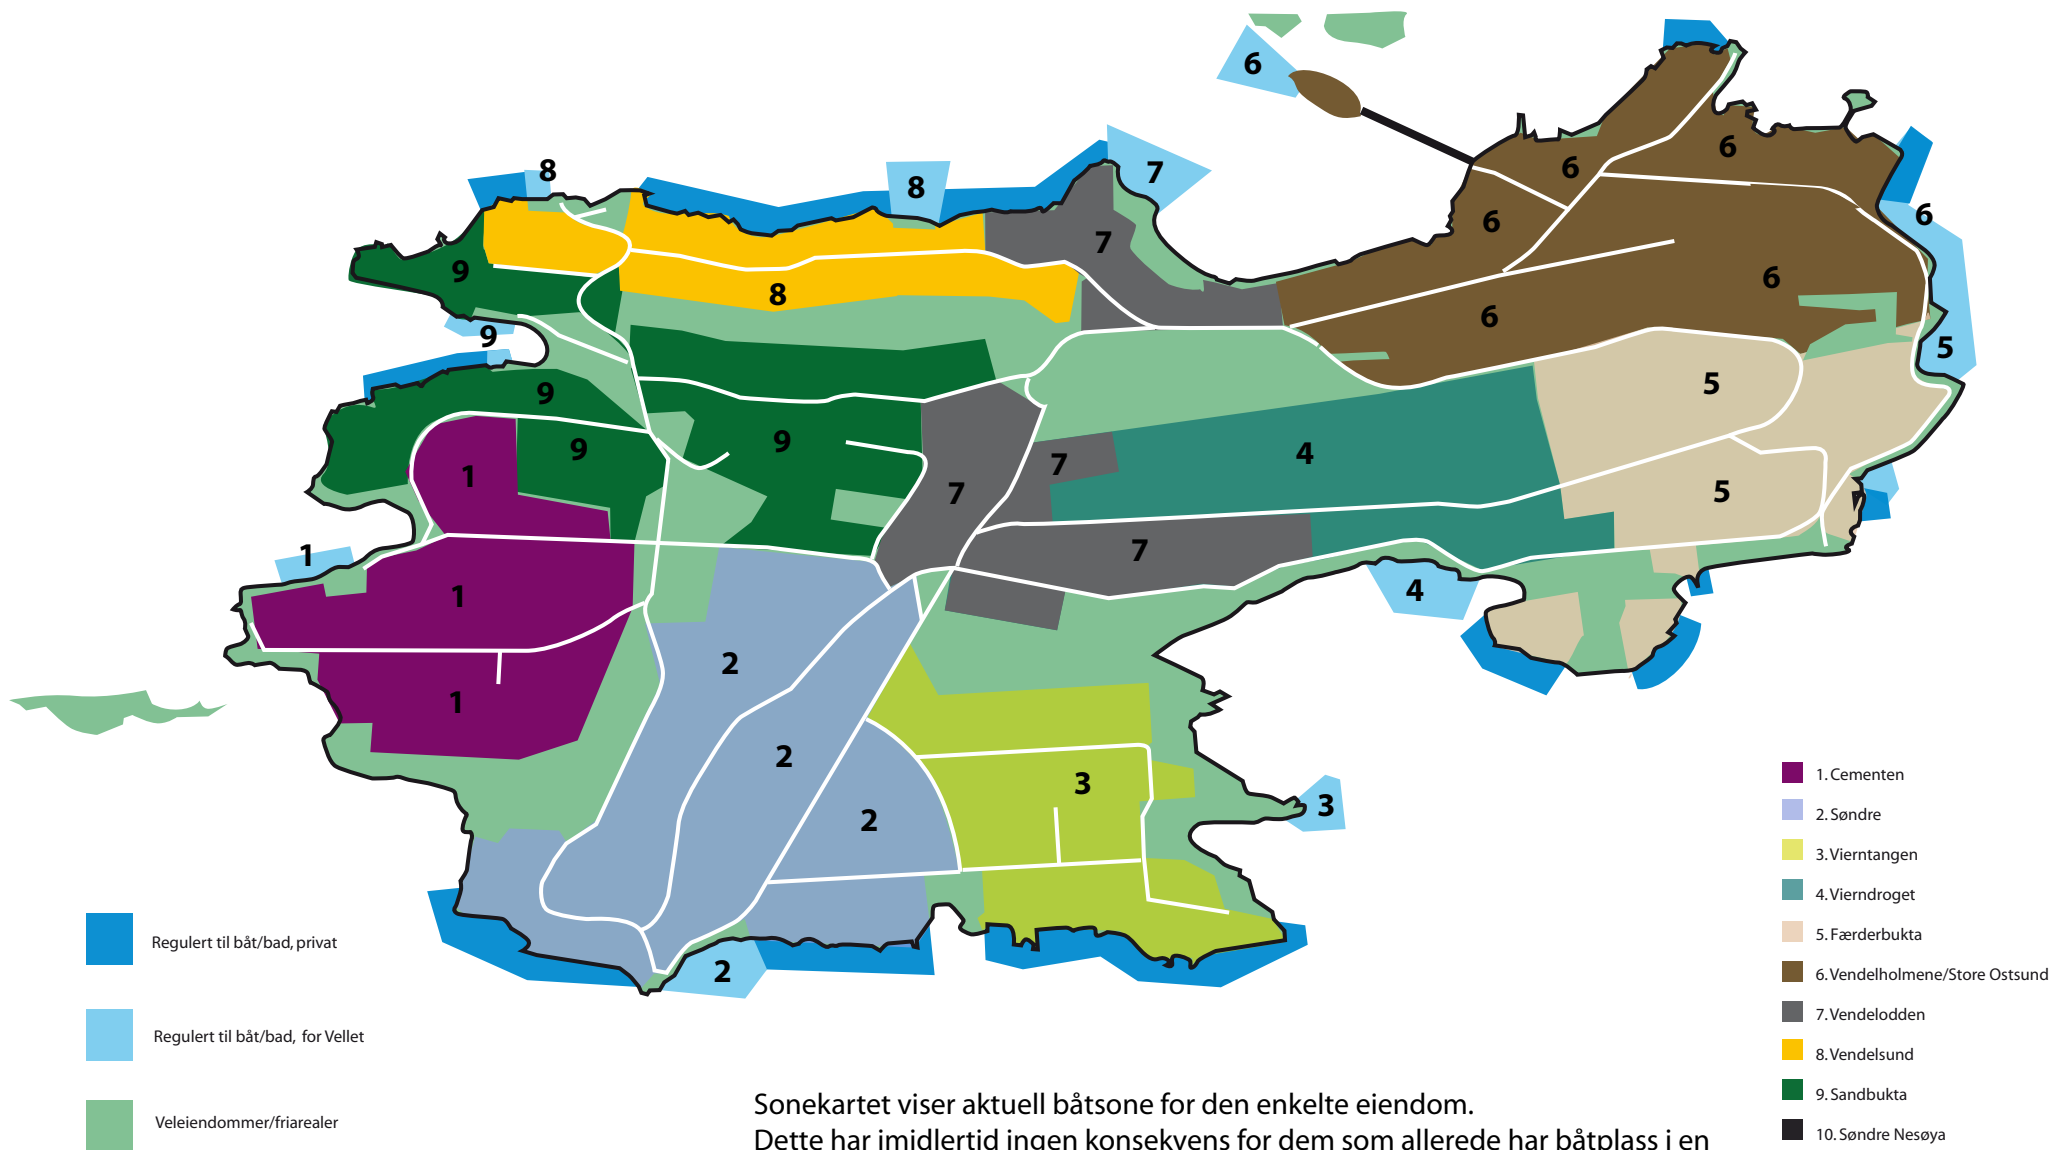

BÅTSONEKART PÅ BRØNNØYA VELS EIENDOMMER
01.04.2014

10

Sonekartet viser aktuell båtsone for den enkelte eiendom.
Dette har imidlertid ingen konsekvens for dem som allerede har båt plass i en annen sone enn den sonen eiendommen egentlig tilhører.